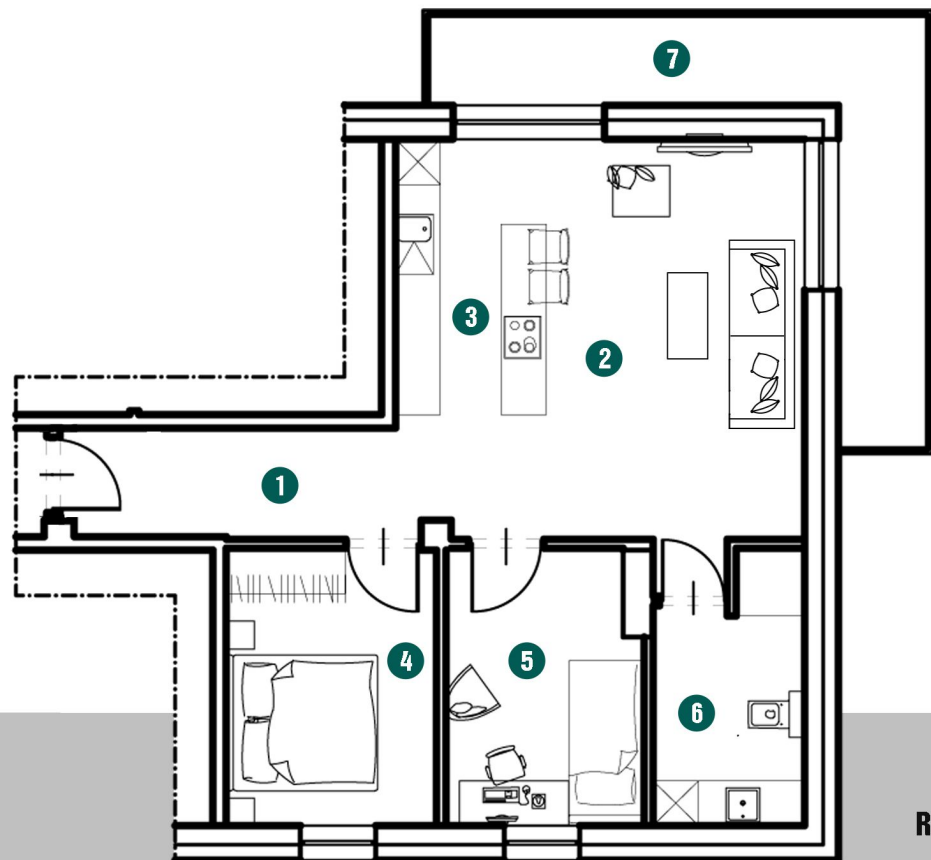

MIESZKANIE 6

II PIĘTRO 63,01 m²

- 1. KORYTARZ - 10,61 m²
- 2. SALON - 10,34 m²
- 3. KUCHNIA Z JADALNIĄ - 14,90 m²
- 4. SYPIALNIA - 10,36 m²
- 5. POKÓJ - 9,60 m²
- 6. ŁAZIENKA - 7,20 m²
- 7. TARAS - 14,21 m²

 **MODERN HOME**

RZUT KONDYGNACJI