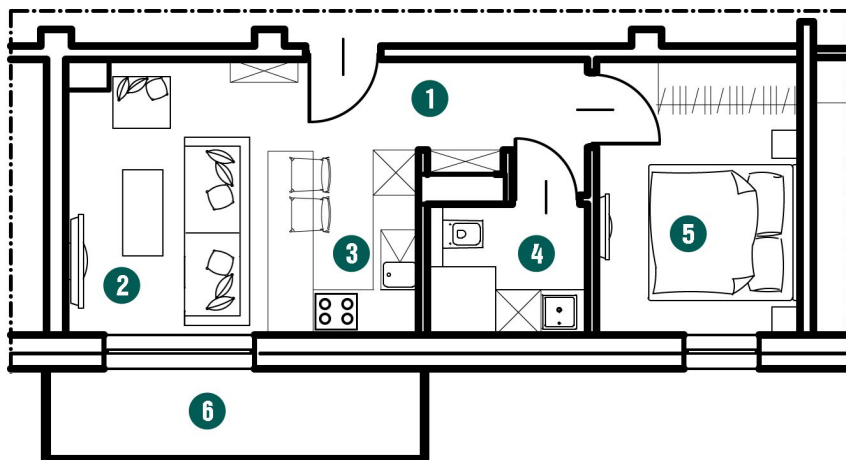

MIESZKANIE 5

II PIĘTRO 34,53 m²

- 1. KORYTARZ - 5,69 m²
- 2. SALON - 9,81 m²
- 3. KUCHNIA Z JADALNIĄ - 4,90 m²
- 4. ŁAZIENKA - 4,27 m²
- 5. SYPIALNIA - 9,86 m²
- 6. TARAS - 6,38 m²

RZUT KONDYGNACJI