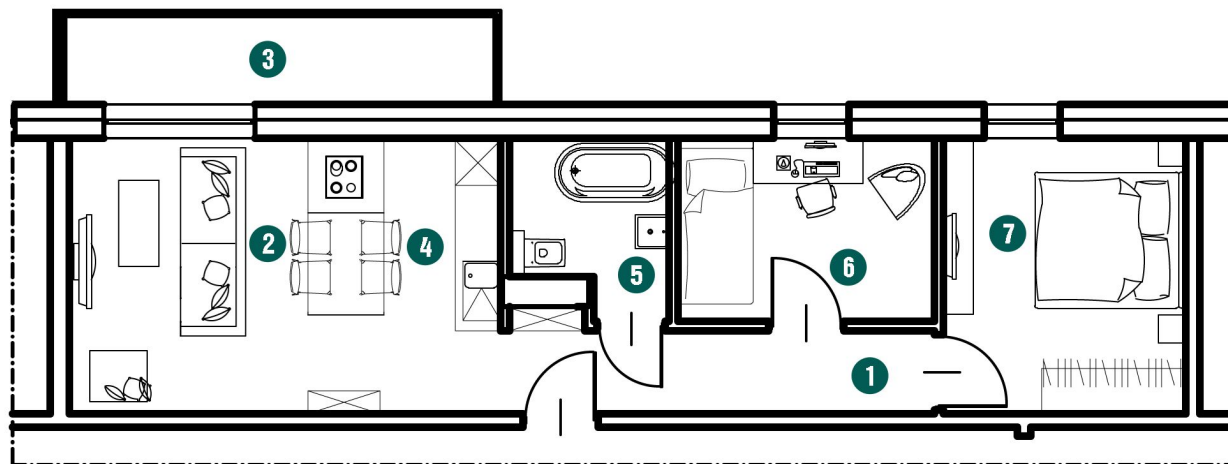

MIESZKANIE 4

II PIĘTRO 52,33 m²

- 1. KORYTARZ - 10,35 m²
- 2. SALON - 10,13 m²
- 3. TARAS - 7,21 m
- 4. KUCHNIA Z JADALNIĄ - 7,36 m²
- 5. ŁAZIENKA - 4,48 m²
- 6. POKÓJ - 8,26 m²
- 7. SYPIALNIA - 11,75 m²

RZUT KONDYGNACJI