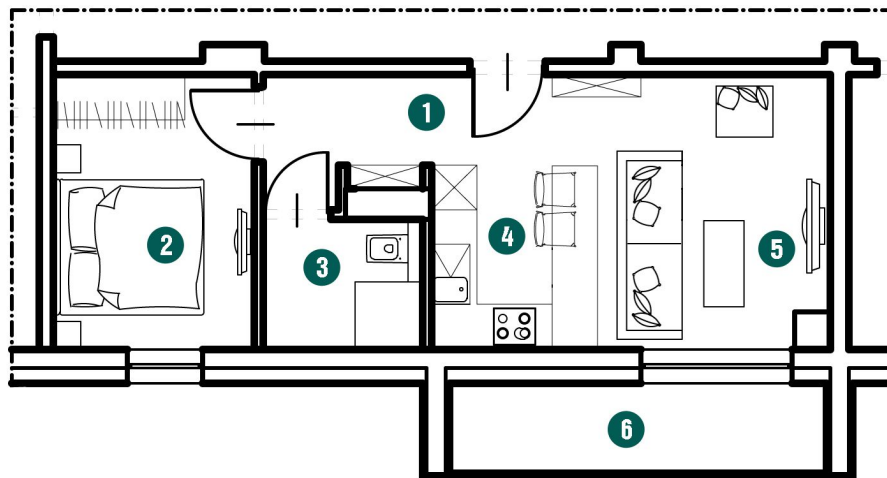

MIESZKANIE 3

I PIĘTRO 36,72 m²

- 1. KORYTARZ - 6,53 m²
- 2. SYPIALNIA - 9,86 m²
- 3. ŁAZIENKA - 3,67 m²
- 4. KUCHNIA Z JADALNIĄ - 5,39 m²
- 5. SALON - 11,27 m²
- 6. TARAS - 6,25 m²

RZUT KONDYGNACJI