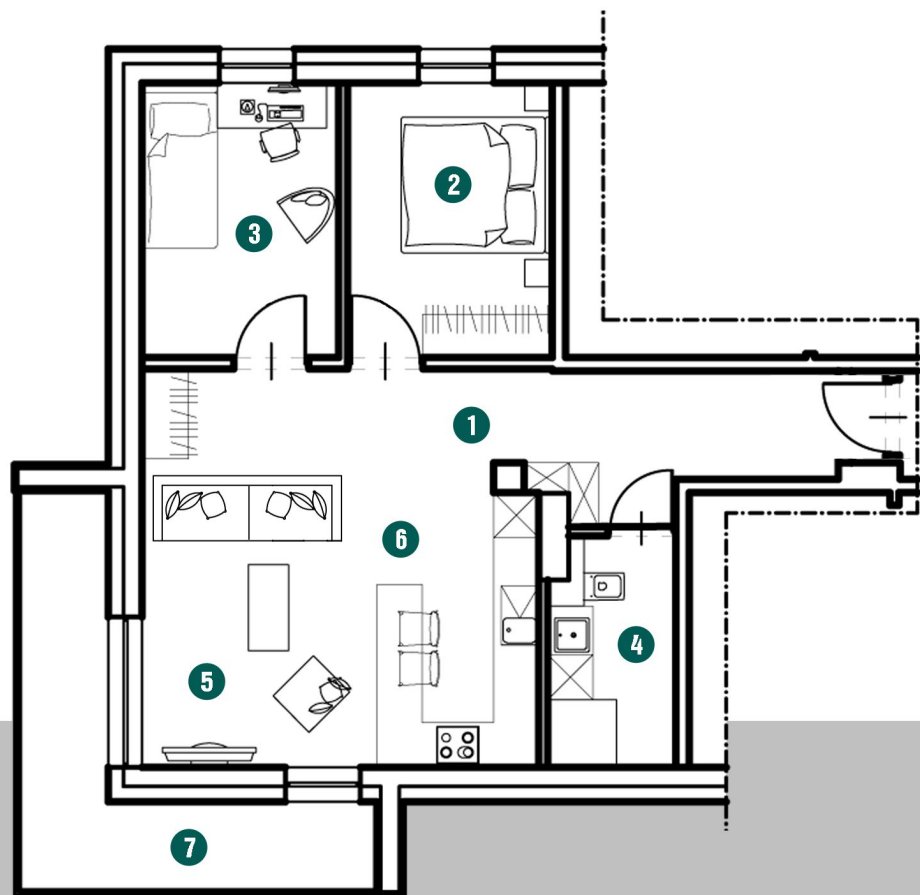

# MIESZKANIE 2

**I PIĘTRO 59,94 m<sup>2</sup>**

- 1. KORYTARZ - 14,48 m<sup>2</sup>
- 2. SYPIALNIA - 10,01 m<sup>2</sup>
- 3. POKÓJ - 9,61 m<sup>2</sup>
- 4. ŁAZIENKA - 5,15 m<sup>2</sup>
- 5. SALON - 11,18 m<sup>2</sup>
- 6. KUCHNIA Z JADALNIĄ - 9,51 m<sup>2</sup>
- 7. TARAS - 11,18 m<sup>2</sup>

 **MODERN HOME**

**RZUT KONDYGNACJI**