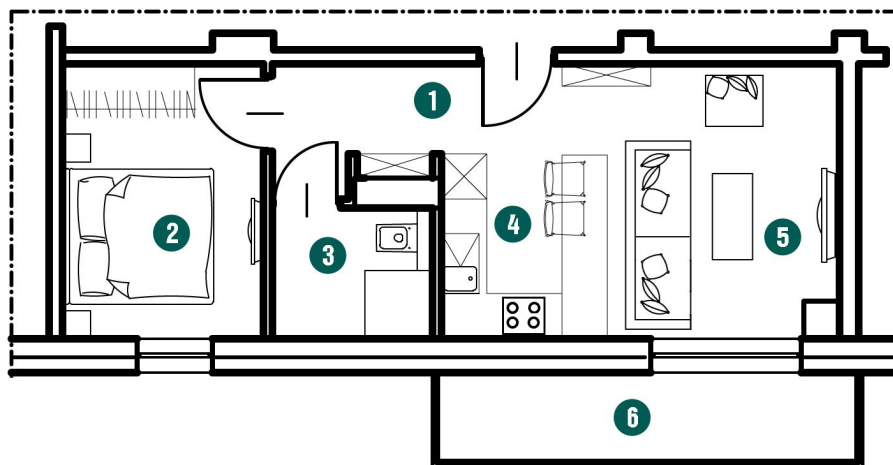

MIESZKANIE 15

III PIĘTRO 36,72 m²

- 1. KORYTARZ - 6,53 m²
- 2. SYPIALNIA - 9,86 m²
- 3. ŁAZIENKA - 3,67 m²
- 4. KUCHNIA Z JADALNIĄ - 5,39 m²
- 5. SALON - 11,27 m²
- 6. TARAS - 7,01 m²

RZUT KONDYGNACJI