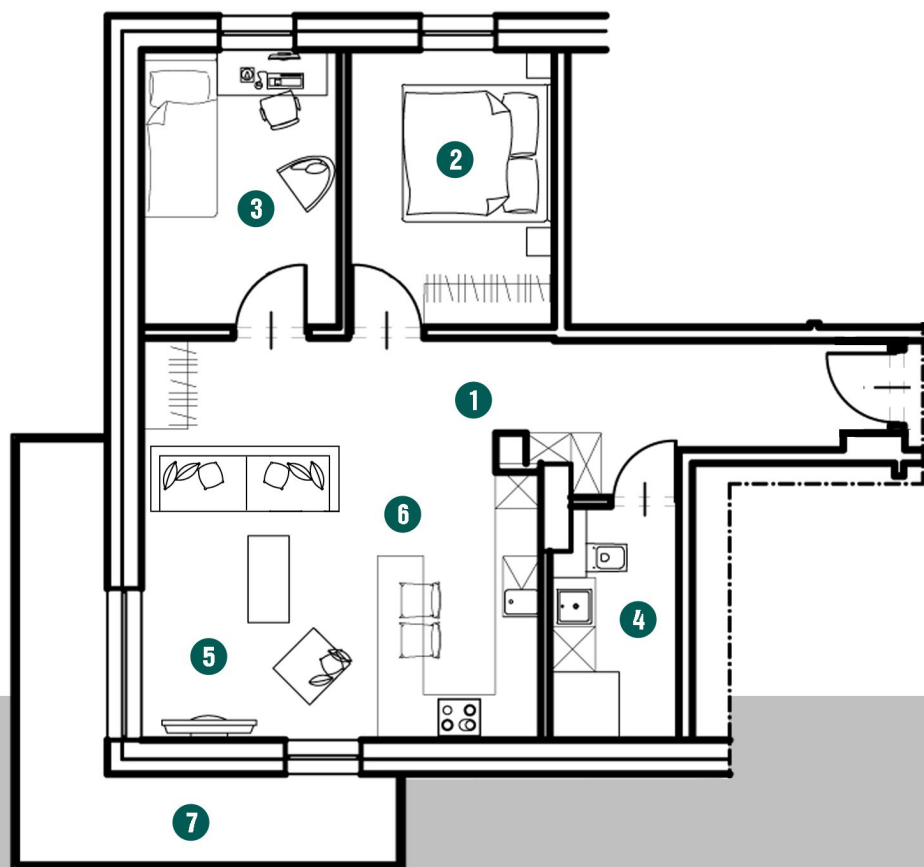

# MIESZKANIE 14

**III PIĘTRO 59,94 m<sup>2</sup>**

- 1. KORYTARZ - 14,48 m<sup>2</sup>
- 2. SYPIALNIA - 10,01 m<sup>2</sup>
- 3. POKÓJ - 9,61 m<sup>2</sup>
- 4. ŁAZIENKA - 5,15 m<sup>2</sup>
- 5. SALON - 11,18 m<sup>2</sup>
- 6. KUCHNIA Z JADALNIĄ - 9,51 m<sup>2</sup>
- 7. TARAS - 11,18 m<sup>2</sup>

 **MODERN HOME**

**RZUT KONDYGNACJI**