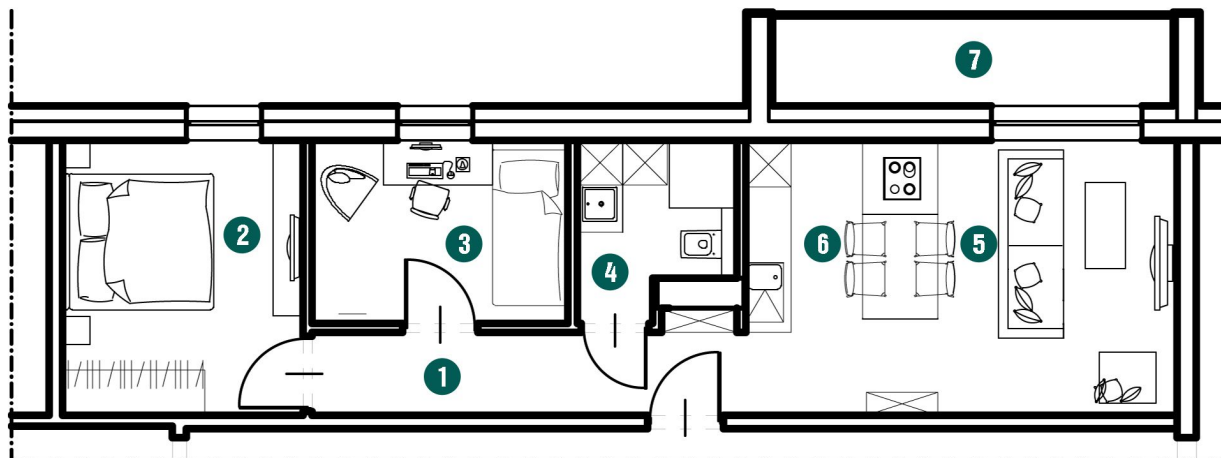

# MIESZKANIE 13

## III PIĘTRO 52,33 m<sup>2</sup>

- 1. KORYTARZ - 10,35 m<sup>2</sup>
- 2. SYPIALNIA - 11,75 m<sup>2</sup>
- 3. POKÓJ - 8,26 m<sup>2</sup>
- 4. ŁAZIENKA - 4,48 m<sup>2</sup>
- 5. SALON - 10,13 m<sup>2</sup>
- 6. KUCHNIA Z JADALNIĄ - 7,36 m<sup>2</sup>
- 7. TARAS - 6,77 m<sup>2</sup>

## RZUT KONDYGNACJI