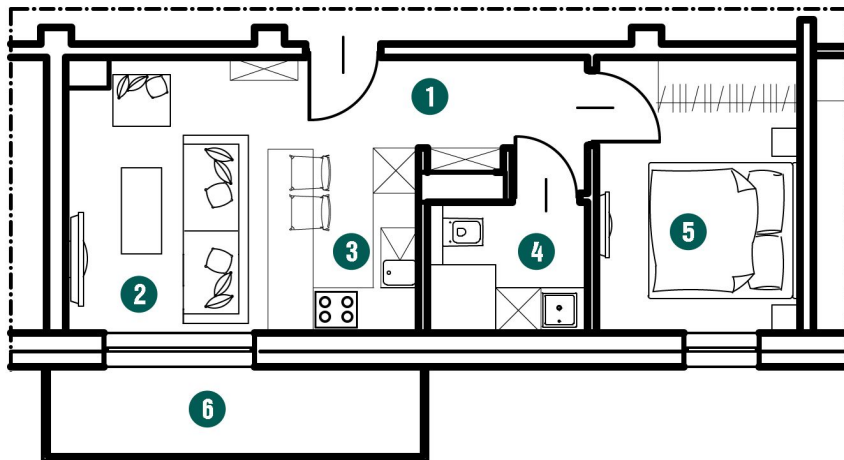

MIESZKANIE 11

III PIĘTRO 34,53 m²

1. KORYTARZ - 5,69 m²
2. SALON - 9,81 m²
3. KUCHNIA Z JADALNIĄ - 4,90 m²
4. ŁAZIENKA - 4,27 m²
5. SYPIALNIA - 9,86 m²
6. TARAS - 5,51 m²

RZUT KONDYGNACJI