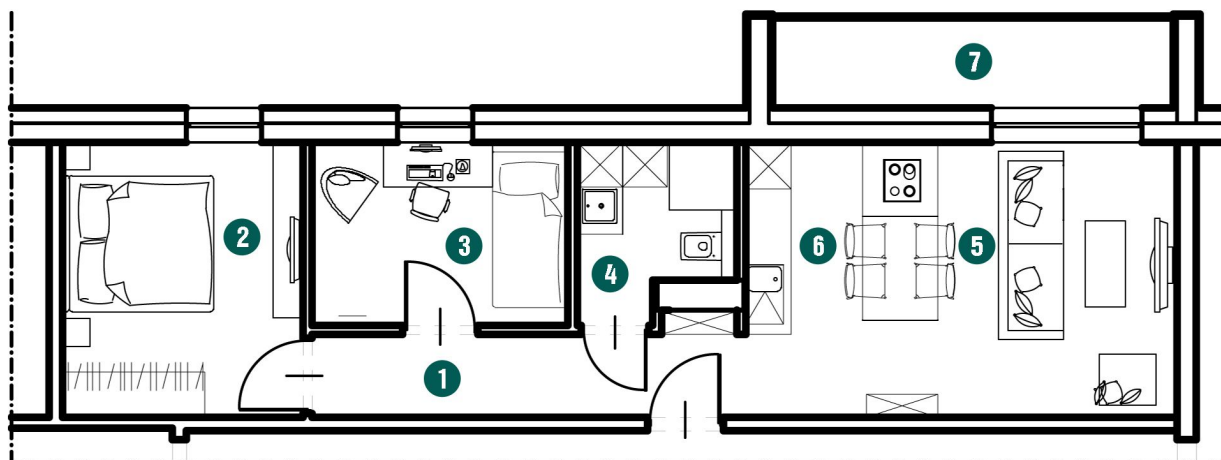

# MIESZKANIE 1

## I PIĘTRO 52,33 m<sup>2</sup>

- 1. KORYTARZ - 10,35 m<sup>2</sup>
- 2. SYPIALNIA - 11,75 m<sup>2</sup>
- 3. POKÓJ - 8,26 m<sup>2</sup>
- 4. ŁAZIENKA - 4,48 m<sup>2</sup>
- 5. SALON - 10,13 m<sup>2</sup>
- 6. KUCHNIA Z JADALNIĄ - 7,36 m<sup>2</sup>
- 7. TARAS - 6,65 m<sup>2</sup>

## RZUT KONDYGNACJI